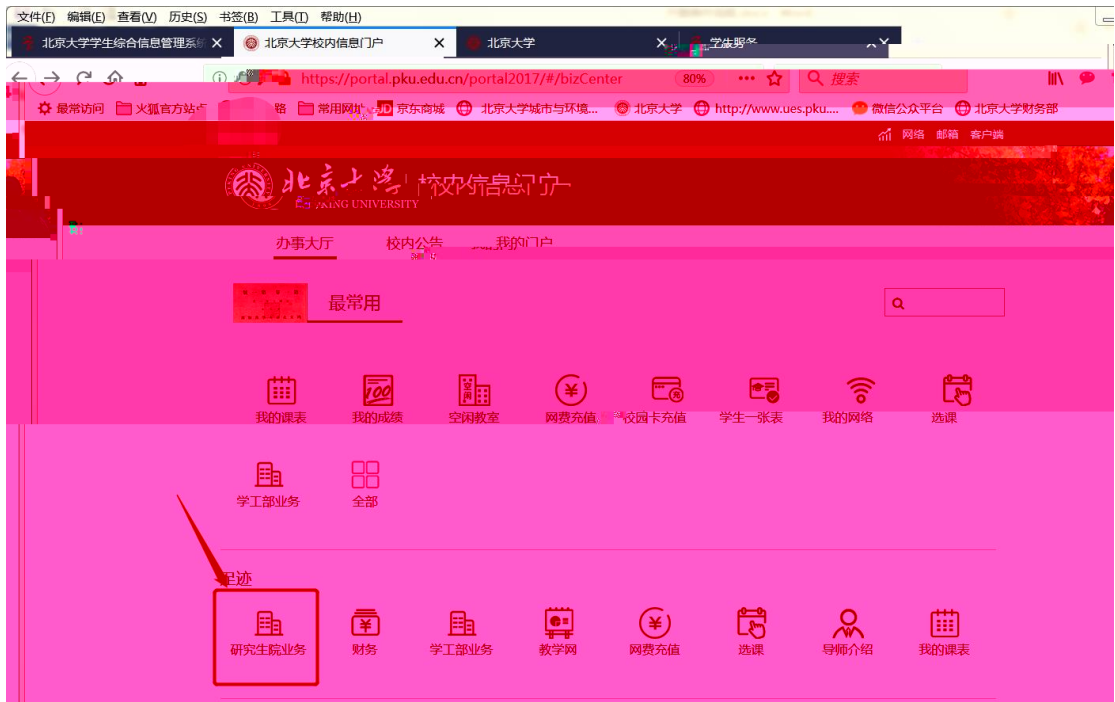

!

”

上

上

早安北三

我的课表 我的成绩 空闲教室 网费充值 校园卡充值 学生一张表 我的网络

学工部业务 全部

业 上 上

最热

空闲教室 研究生院业务 财务 学工部业务 教学网 我的成绩 我的课表 选课

快速导航 个人业务 公共服务 专题服务 大数据分析 我的链接 学生事务管理 行政办公管理 设备资产管理

个人业务

研究生院业务 学工部业务 就业中心业务 学生一张表 选课 我的课表 我的成绩 教学计划

健康档案 档案转递查询 新组织业务 迎新 离校 组织业务 研究生证书照片 讲座申请

上

主